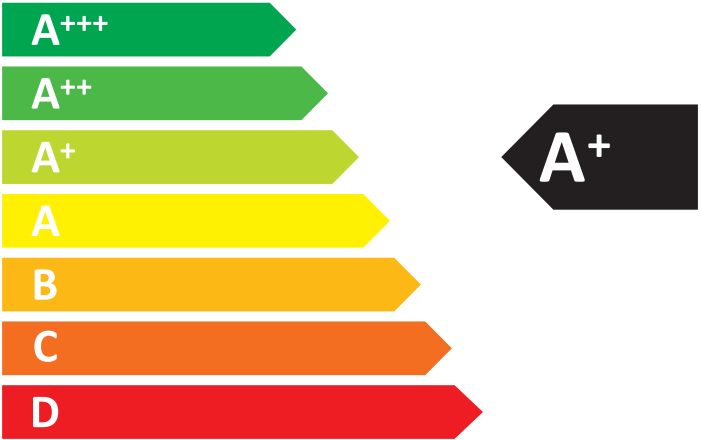

ENERG
енергия · ενεργεια

Balay

3SB287B

ENERGIA · ЕНЕРГИЯ · ΕΝΕΡΓΕΙΑ
ENERGIJA · ENERGY · ENERGIE
ENERGI

270
kWh/annum

226
min/cycle*

8,0
kg

65
dB